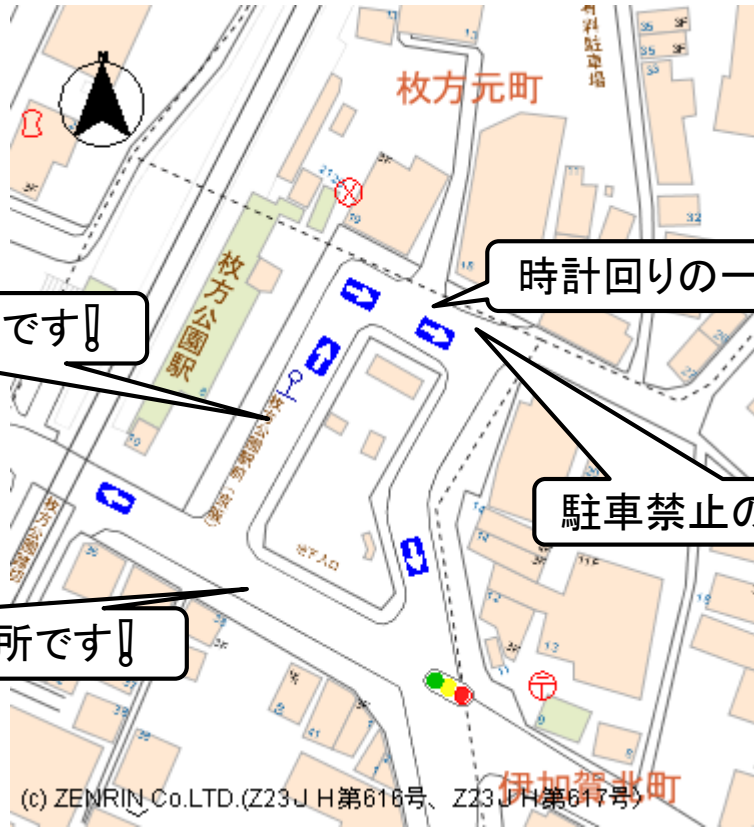

### 交通事故情報 (令和6年中速報値)

	発生件数	前年比
枚方警察署	726件	-86件
蹉跎交番	86件	+16件

**交通事故撲滅！**  
枚方公園駅東口は、一方通行・駐車禁止場所です！

駐車禁止の場所です！

時計回りの一方通行です！

駐車禁止の場所です！

駐車禁止の場所です！

迷惑駐車等の違反は交通事故を招き、  
周りの方を悲しませます。